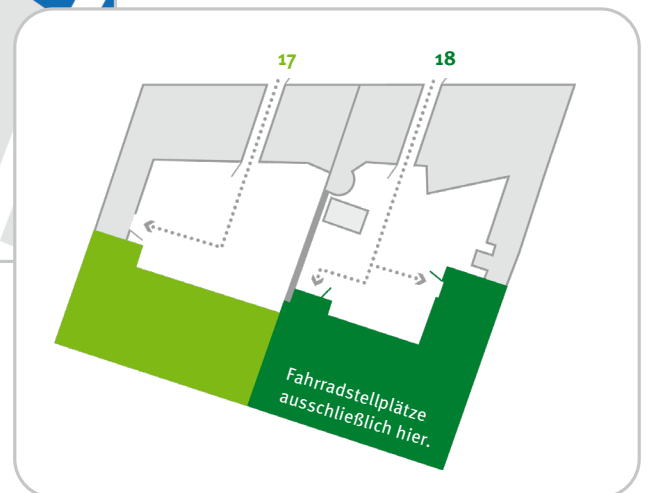

Wegbeschreibung

Stiftung Haus der kleinen Forscher

Anschrift:

Rungestraße 18

10179 Berlin

Tel 030 23 59 40 -0

info@haus-der-kleinen-forscher.de

www.haus-der-kleinen-forscher.de

So finden Sie uns:

Jannowitzbrücke: **U** 8 **S** 3,5,7,75

Märkisches Museum: **U** 2 Heinrich-Heine-Straße: **U** 8

GEFÖRDERT VOM

PARTNER