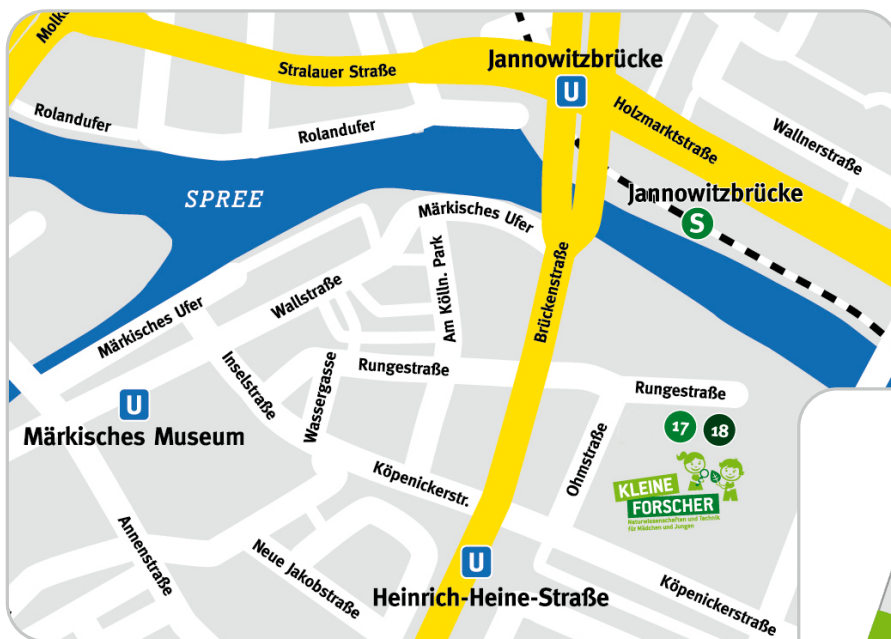

Wegbeschreibung

Stiftung Haus der kleinen Forscher

Anschrift:

Rungestraße 18

10179 Berlin

Tel 030 23 59 40 -0

info@haus-der-kleinen-forscher.de

www.haus-der-kleinen-forscher.de

So finden Sie uns:

Jannowitzbrücke: **U** 8 **S** 3,5,7,75

Märkisches Museum: **U** 2 Heinrich-Heine-Straße: **U** 8

GEFÖRDERT VOM

PARTNER